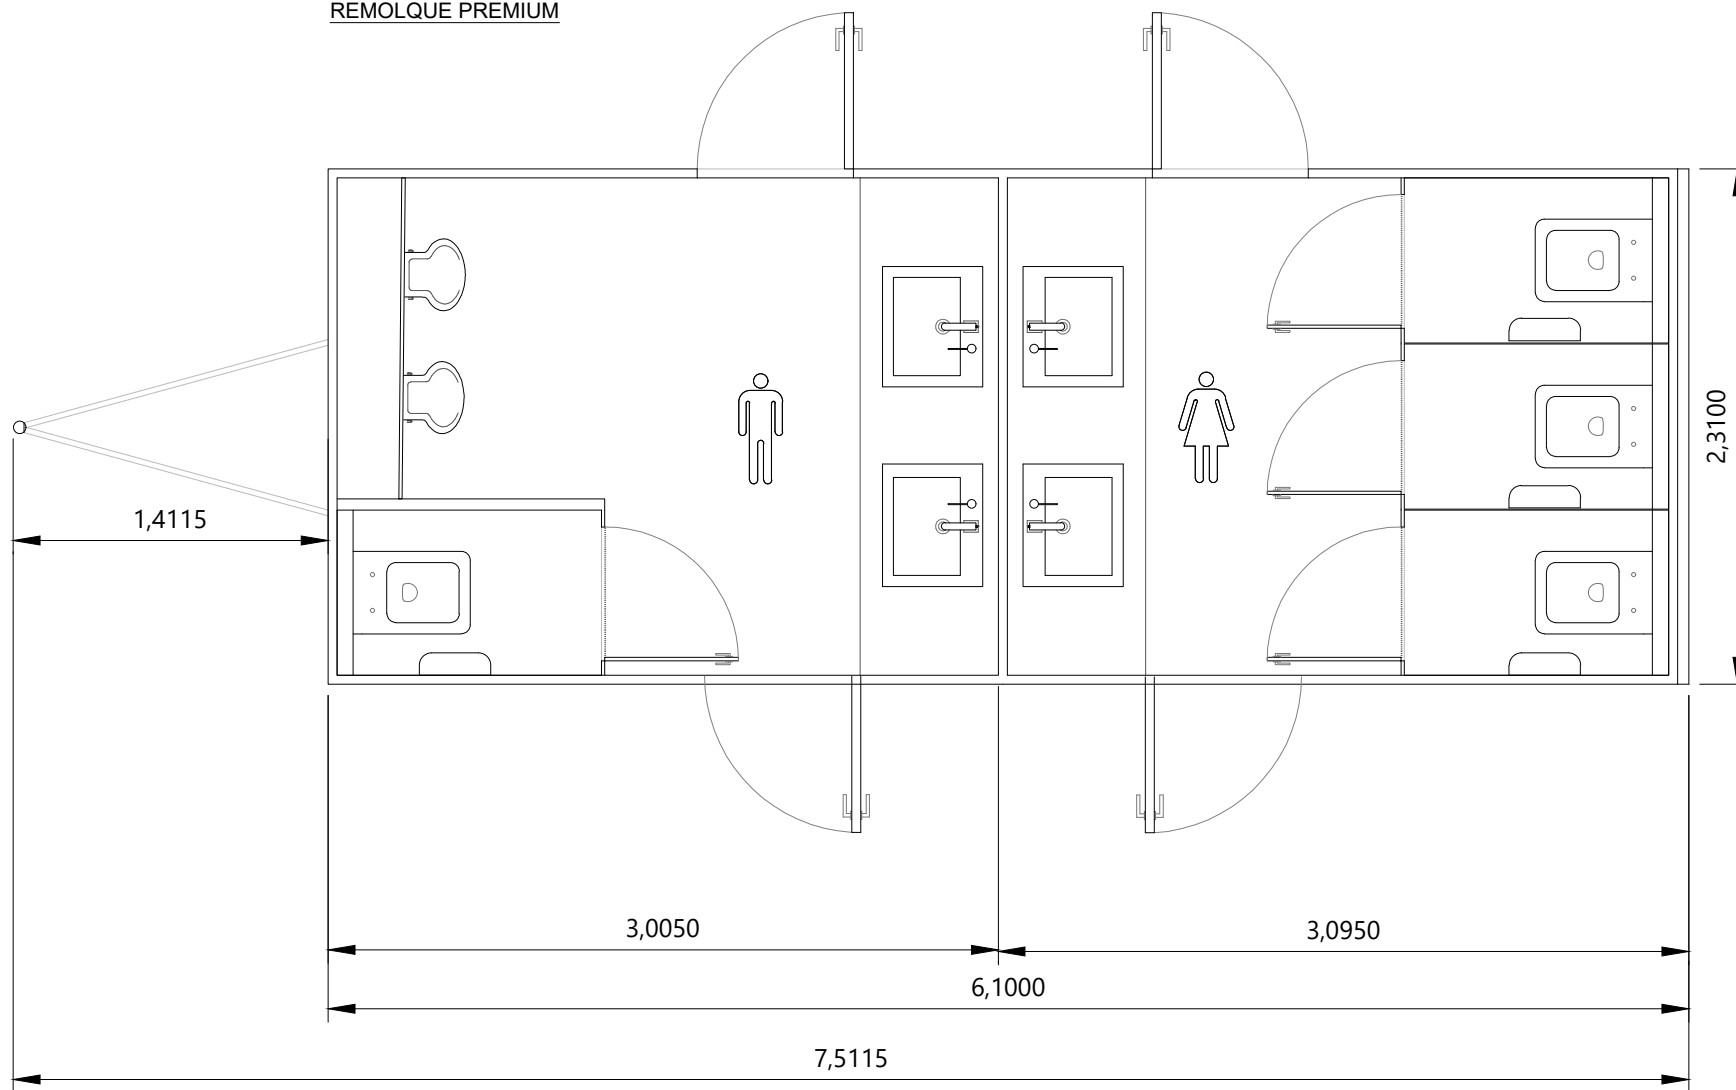

REMOLQUE PREMIUM

Brandes & Loo S.L.

Alquiler de sanitarios portátiles para eventos
Tel. 673 33 35 69 / 673 33 35 35
E-mail. info@lookandloo.com

www.lookandloo.es
www.lookandloo.fr
www.lookandloo.com
www.lookandloo.pt

CLIENTE:

Look & Loo

LOCALIZACIÓN:

L

ESCALA:

1 / 125

FECHA

F - 2020

HOJA:

1 de 1

REVISIÓN:

VERSIÓN - 0