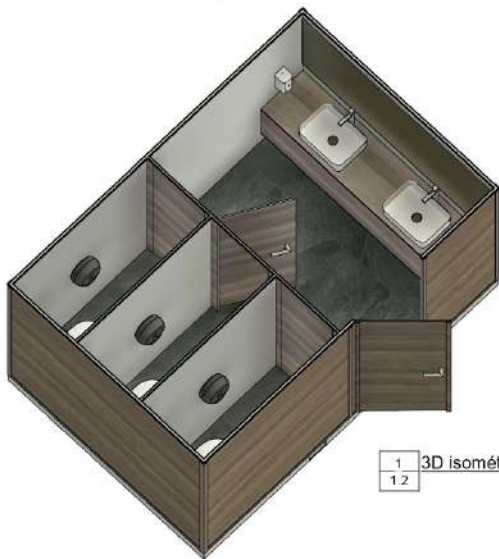

LOOK & LOO

mobile toilets for special events

MÓDULO TERRA

MODO CONEXIÓN RED

Brandes & Loo s.l.

BRANDES

MANUFACTURING TOILET SPACES

1 3D isométrico
12

2 Aseo mixto
1.2 1:1

CARACTERÍSTICAS

DISTRIBUCION INTERIOR:

Tres aseos Mixtos y dos lavamanos de sobre encimera con grifo de caño alto y espejos modo INFINITY. Según disponibilidad, el modelo puede tener puerta a la izquierda o a la derecha.

MEDIDAS EXTERIORES:

3,50 m largo x 2,30 m de ancho x 2.28 m alto + aa/cc

Exterior color símil madera. Interior blanco y madera.

Dispone de aire acondicionado.

Dispensadores de papel higiénico industrial y jabón de la marca Tork.