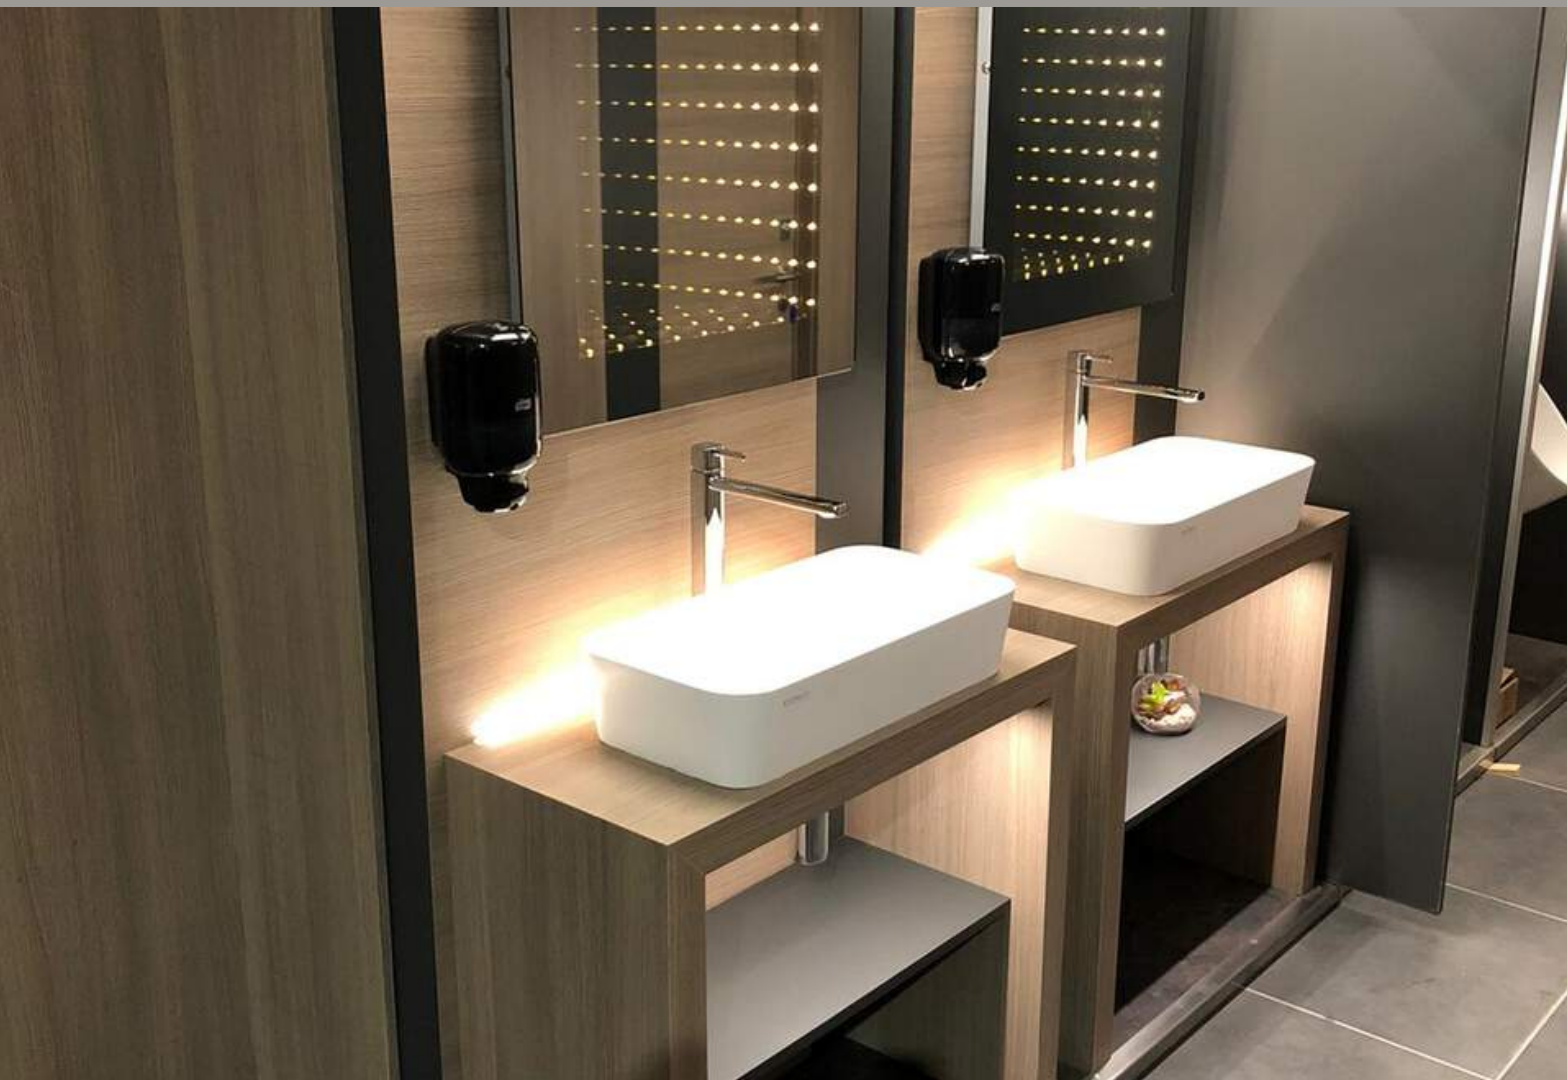

## ZENIA

- Lavamanos individuales y dobles, con porcelana mate blanca y grifos de diseño cromados de caño alto.
- Discretos dispensadores de jabón color negro.
- Espacio para amenities.
- Espejo gigante en bancada doble y formato Infinity en modelo individual.
- Iluminación led